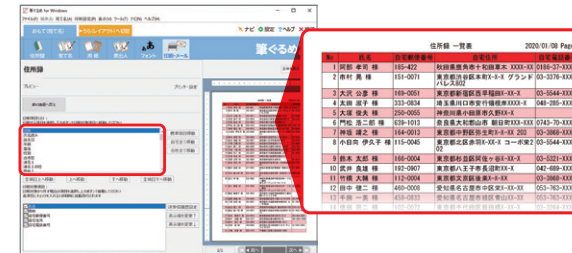

シンプルな操作であっという間に年賀状が完成!

初心者の方
でも安心

写真を自由自在に加工して オリジナリティ豊かなはがき作成!

切り抜き合成

色調補正

わかりやすい “住所録管理”

左から右に進むだけで
宛て名面が完成!

①住所録 ②宛て名 ③用紙 ④差出人 ⑤フォント の
順で作成すれば完成!

郵便番号または電話番号で 住所を自動入力

●郵便番号か電話番号から住所の自動入力

〒 231-0062 ▶ 神奈川県横浜市中区桜木町
☎ 045-222-XXXX ▶

住所・人名予測変換

文字入力すると地名、姓名辞書が自動的に
候補を表示します。

あ | 愛知県
青森県
秋田県
東京都足立区

表計算ソフト感覚で編集もラクラク!

通常のカード編集と一覧編集をタブで切り替え可能。

ダブルクリック
またはF2キーで
編集

一覧表の表示・印刷

一覧表は、項目を絞り込んで表示・印刷することもできます。

すぐ印刷機能

1枚だけ宛て名の追加印刷をしたい時に便利です。

はがきの送受信記録

はがきの送受信履歴を宛て先ごとに残すことができます。

2021年(日)	送	受
	<input type="checkbox"/>	<input type="checkbox"/>