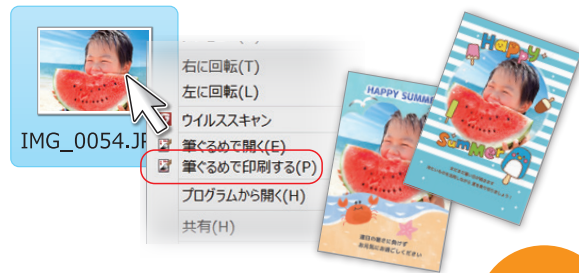

暑中見舞い 残暑見舞い	結婚報告 出産報告	小学生向け スタンプカード 時間割表	引越し案内
カレンダー	年賀状	名刺	賞状のし
Tシャツ うちわ	往復はがき	宛て名 ラベル	住所録管理

Windows 10/8.1

たのしく “デザイン”

左から右に進むだけで
デザイン面が完成!

①レイアウト ②背景 ③写真 ④イラスト ⑤文字 の
順で作成すれば完成!

写真をデコレーション おしゃれに飾り付け!

直接描ける「お絵かきデコ機能」

プレビュー画面で直接お絵かき。豊富な「スタンプ」や「テープ」でデコレーションもおもしろいまま。

スタンプ

テープ

写真の組み合わせで 簡単作成「コラージュ機能」

複数枚の写真を組み合わせて1枚の画像に合成。タイル、モザイク、チェッカー、ランダムから選択するだけでコラージュ作成。

写真を
かんたん
補正・編集

暑中お見舞い申し上げます

ご無沙汰しておりますが
いかがお過ごしでしょうか
酷暑の折柄 なお一層の
ご自愛をお祈り申し上げます

挨拶例文
2,000点

令和三年 盛夏

〒101-0022
東京都千代田区神田練馬町三番地
錦ハイム123号
筆吉 達雄・麗子・祥

印鑑
機能

スマートフォンにも
送れる!

右クリック作成・印刷

写真を右クリックで選ぶだけ。
お気に入りのデザインを決めたら写真付きはがきの完成です。

かんたん筆ぐるめモード

シンプルな操作であっという間に年賀状が完成!

初心者の方
でも安心

写真を自由自在に加工して オリジナリティ豊かなはがき作成!

切り抜き合成

色調補正

わかりやすい “住所録管理”

左から右に進むだけで
宛て名面が完成!

①住所録 ②宛て名 ③用紙 ④差出人 ⑤フォント の
順で作成すれば完成!