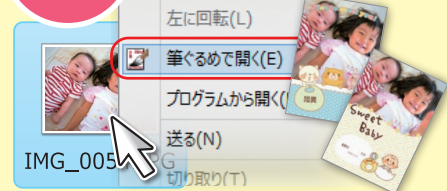

# たのしくキレイに裏面デザイン!

シンプルで使いやすい操作画面だから、イラストや写真の貼りつけ・修正も思いのまま。あなたの思いがこもったオリジナルのはがきが「かんたん」「きれい」に作成できます。

**編集**

**印刷完成**

**テンプレート選択**

表示された豊富なテンプレートの中から、お好きな1点を選んでください。

**右クリック作成**

写真を右クリックで選ぶだけ。お気に入りのデザインを決めたら写真付きはがきの完成です。

**かんたんレイアウト**

デジカメ写真を選ぶだけでいろいろなパターンのデザインに入れ替えられます。

**お絵かきデコ機能**

**ロゴ風文字**

**挨拶例文 1970点**

**写真は自慢の一枚を!**

毎日暑いですが、いかがお過ごしですか。今年もすてきな思い出がたくさんできるような、楽しい夏にしてください。

〒101-0022 東京都千代田区神田練堀町三番地 錦ハイツ123号  
筆吉 達雄・麗子